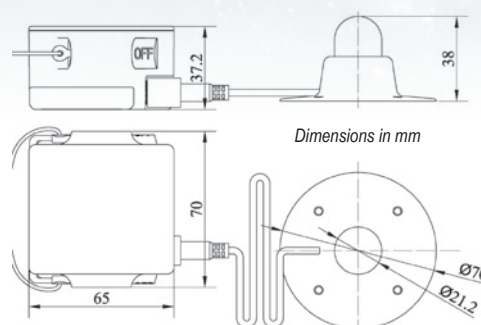

Luce interna ed esterna per zattera **LALIZAS LRL**

-  **Dimensioni compatte**
-  **Installazione facile e sicura sulla zattera**
-  **Corpo sigillato e stagno**

Entrambe le luci possono essere controllate individualmente

- **Fornita con cavo di 70 cm**

La misura può variare a seconda della portata e delle specifiche della zattera

Certificata SOLAS/MED/USCG

SPECIFICHE TECNICHE

| Codice Prodotto | 72352 | 72351 | 73675 |
|-----------------|--|--|---|
| Nome Prodotto | LALIZAS LRL batteria e luce interna per zattera di salvataggio, SOLAS/MED/USCG | LALIZAS LRL luce esterna con base in PU per zattera di salvataggio, SOLAS / MED / USCG | LALIZAS LRL luce esterna con base in PVC per zattera di salvataggio, SOLAS / MED / USCG |